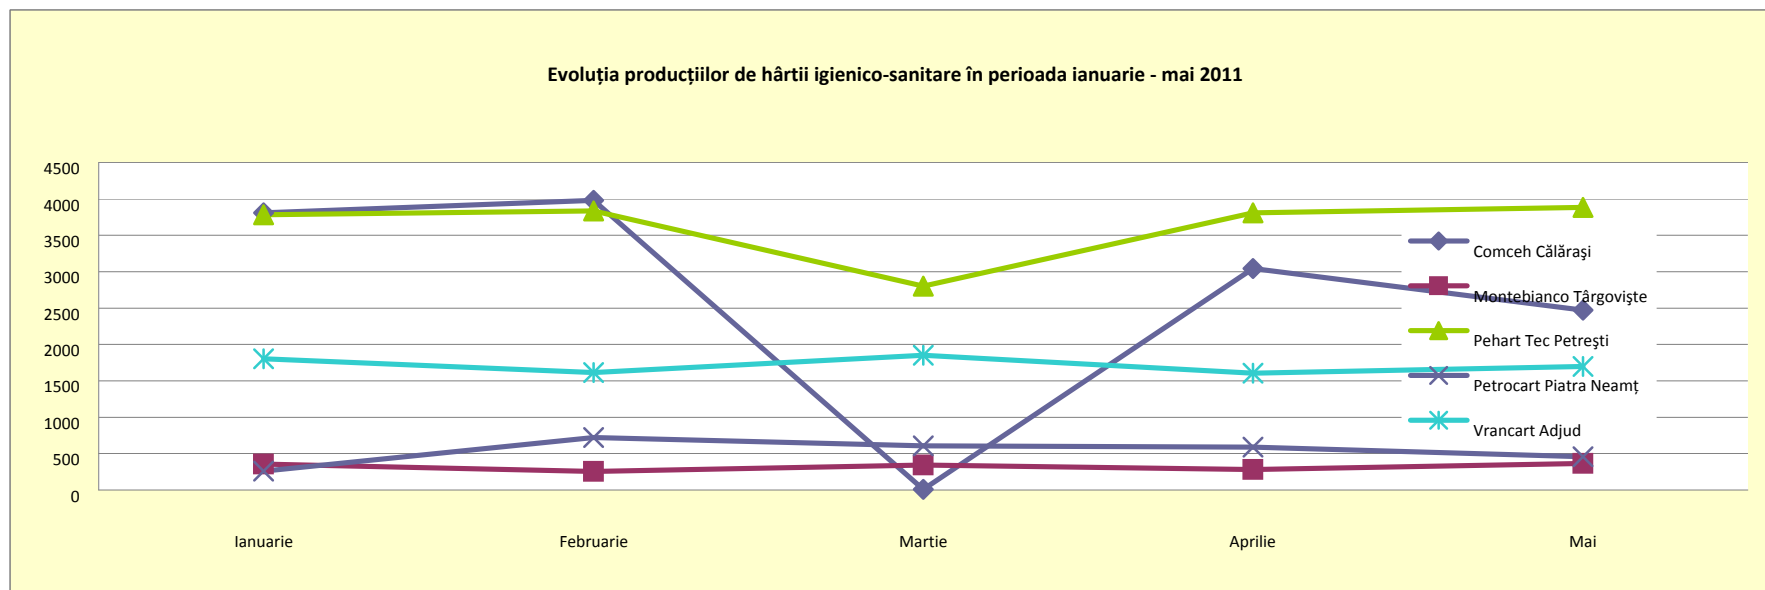

### Evoluția producțiilor de hârtii igienico-sanitare în perioada ianuarie - mai 2011

<b>Producători</b>	<b>UM</b>	<i>ianuarie</i>	<i>Februarie</i>	<i>Martie</i>	<i>Aprilie</i>	<i>Mai</i>	<i>Iunie</i>	<i>Iulie</i>	<i>August</i>	<i>Septembrie</i>	<i>Octombrie</i>	<i>Noiembrie</i>	<i>Decembrie</i>	<b>Total</b>
Comceh Călărași	to	3808	3983	7	3044	2471								<b>13313</b>
Montebianco Târgoviște	to	356	254	344	283	365								<b>1602</b>
Pehart Tec Petrești	to	3781	3836	2803	3811	3885								<b>18116</b>
Petrocart Piatra Neamț	to	261	723	609	590	456								<b>2639</b>
Vrancart Adjud	to	1803	1615	1853	1607	1699								<b>8577</b>
<b>Total</b>		<b>10009</b>	<b>10411</b>	<b>5616</b>	<b>9335</b>	<b>8876</b>	<b>0</b>	<b>0</b>	<b>0</b>	<b>0</b>	<b>0</b>	<b>0</b>	<b>0</b>	<b>44247</b>

**Evoluția producțiilor de hârtii pentru carton ondulat în perioada ianuarie - mai 2011**

Producători	UM	ianuarie	Februarie	Martie	Aprilie	Mai	Iunie	Iulie	August	Septembrie	Octombrie	Noiembrie	Decembrie	Total
Ambro Suceava (Rossmann Groupe)	to	0	6939	8262	6051	9461								<b>30713</b>
Ecopaper Zărnești	to	7617	8193	3238	7691	7003								<b>33742</b>
Vrancart Adjud	to	3445	5009	0	4460	5619								<b>18533</b>
<b>Total</b>		<b>11062</b>	<b>20141</b>	<b>11500</b>	<b>18202</b>	<b>22083</b>	<b>0</b>	<b>0</b>	<b>0</b>	<b>0</b>	<b>0</b>	<b>0</b>	<b>0</b>	<b>82988</b>