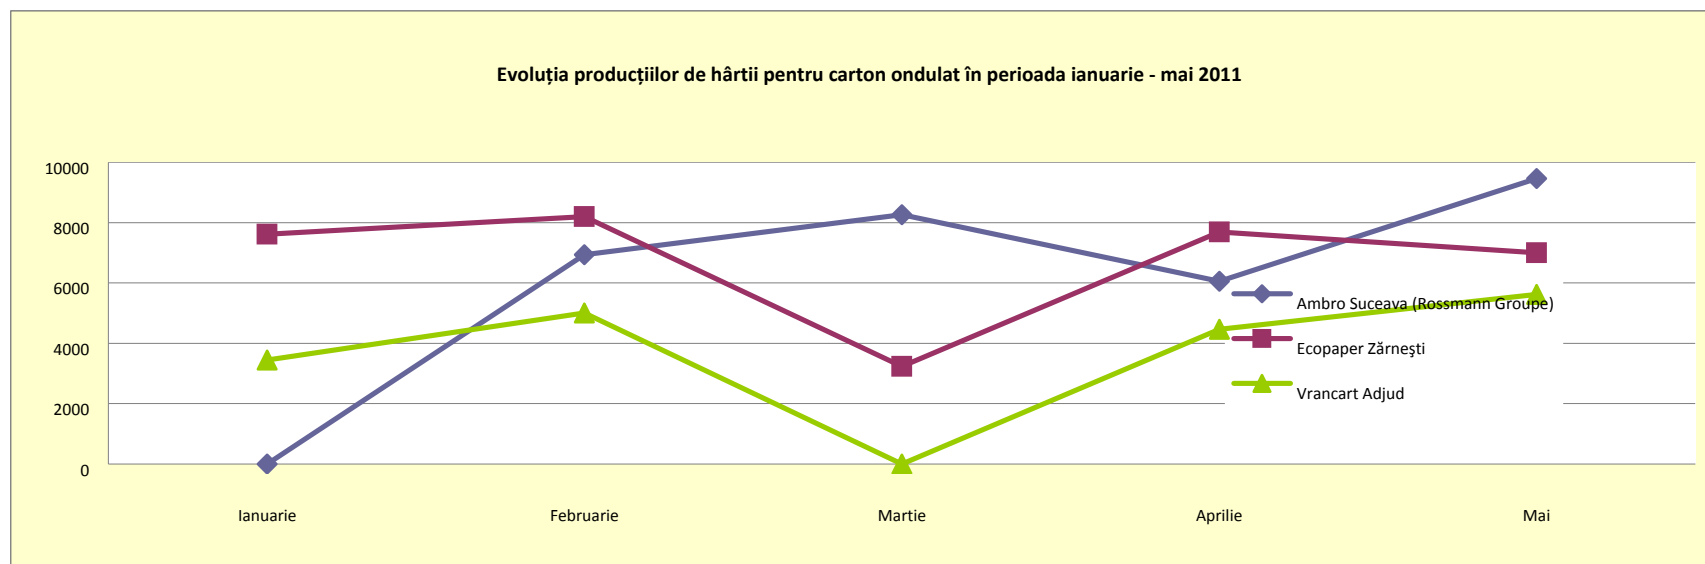

### Evoluția producțiilor de hârtii igienico-sanitare în perioada ianuarie - mai 2011

<b>Producători</b>	<b>UM</b>	<i>ianuarie</i>	<i>Februarie</i>	<i>Martie</i>	<i>Aprilie</i>	<i>Mai</i>	<i>Iunie</i>	<i>Iulie</i>	<i>August</i>	<i>Septembrie</i>	<i>Octombrie</i>	<i>Noiembrie</i>	<i>Decembrie</i>	<b>Total</b>
Comceh Călărași	to	3808	3983	7	3044	2471								<b>13313</b>
Montebianco Târgoviște	to	356	254	344	283	365								<b>1602</b>
Pehart Tec Petrești	to	3781	3836	2803	3811	3885								<b>18116</b>
Petrocart Piatra Neamț	to	261	723	609	590	456								<b>2639</b>
Vrancart Adjud	to	1803	1615	1853	1607	1699								<b>8577</b>
<b>Total</b>		<b>10009</b>	<b>10411</b>	<b>5616</b>	<b>9335</b>	<b>8876</b>	<b>0</b>	<b>0</b>	<b>0</b>	<b>0</b>	<b>0</b>	<b>0</b>	<b>0</b>	<b>44247</b>

**Evoluția producțiilor de hârtii pentru carton ondulat în perioada ianuarie - mai 2011**

Producători	UM	ianuarie	Februarie	Martie	Aprilie	Mai	Iunie	Iulie	August	Septembrie	Octombrie	Noiembrie	Decembrie	Total
Ambro Suceava (Rossmann Groupe)	to	0	6939	8262	6051	9461								<b>30713</b>
Ecopaper Zărnești	to	7617	8193	3238	7691	7003								<b>33742</b>
Vrancart Adjud	to	3445	5009	0	4460	5619								<b>18533</b>
<b>Total</b>		<b>11062</b>	<b>20141</b>	<b>11500</b>	<b>18202</b>	<b>22083</b>	<b>0</b>	<b>0</b>	<b>0</b>	<b>0</b>	<b>0</b>	<b>0</b>	<b>0</b>	<b>82988</b>